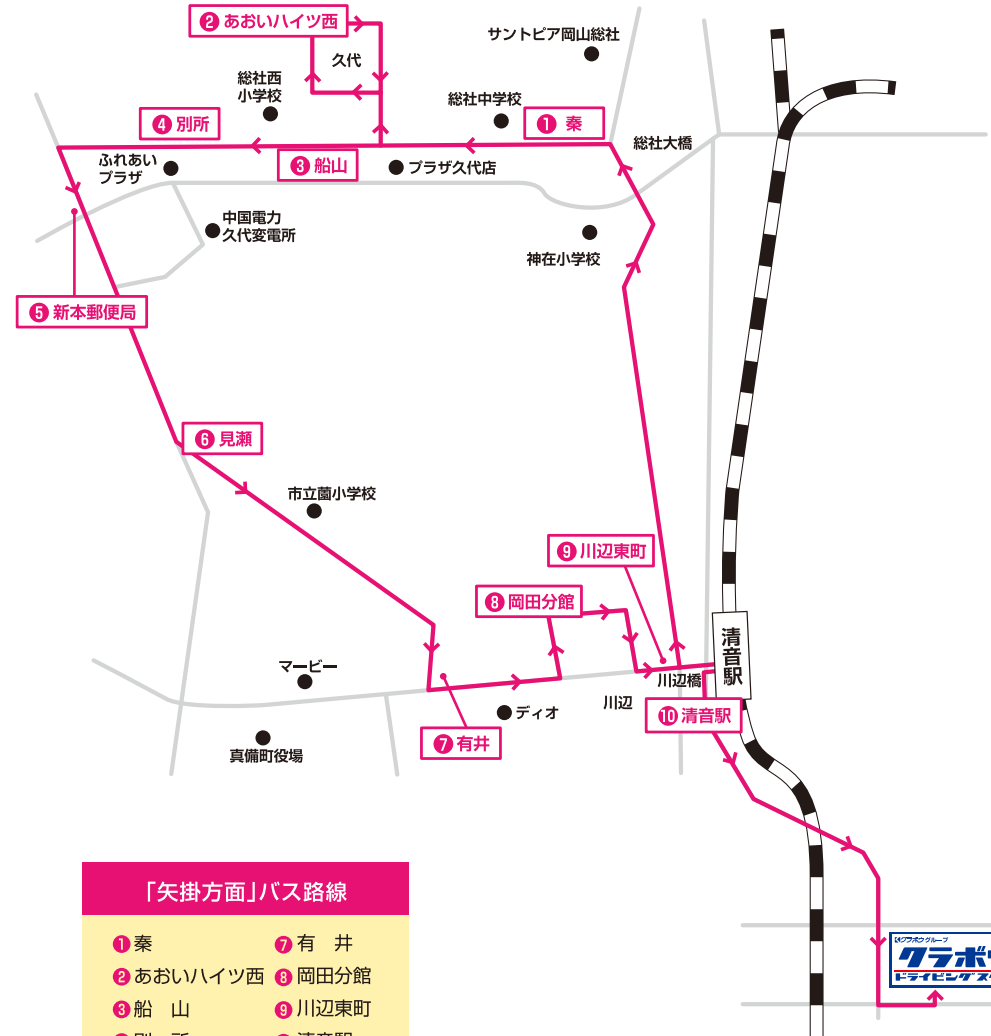

送迎バス路線と時刻表（久代方面）

※2024年12月23日からの路線と時刻表になります。

時刻表／平日 月～土

※各便の後の()内は利用できる教習各部

方面	1便(1部)	2便(3部)	3便(5部)	4便(9部)
教習所発			11:50	15:30
秦	7:45	9:50	12:20	16:00
あおいハイツ西	7:50	9:55	12:25	16:05
船山	7:52	9:57	12:27	16:07
別所	7:55	10:00	12:30	16:10
新本局	7:59	10:04	12:34	16:14
見瀬	8:02	10:07	12:37	16:17
有井	8:07	10:13	12:43	16:23
岡田分館		10:17	12:47	16:27
川辺東町		10:20	12:50	16:30
清音駅		10:24	12:54	16:34
教習所着	9:10	10:50	13:20	17:00

■教習所発(送りのみ) 20:40 (注)1便は、有井から総社経由になります。

※20:40の送りは総社方面経由となります。

「久代方面」バス路線

「矢掛方面」バス路線

- ① 秦
- ② あおいハイツ西
- ③ 船山
- ④ 別所
- ⑤ 新本局
- ⑥ 見瀬
- ⑦ 有井
- ⑧ 岡田分館
- ⑨ 川辺東町
- ⑩ 清音駅

時刻表／日・祝

※各便の後の()内は利用できる教習各部

方面	1便(1部)	2便(3部)	3便(5部)	4便(8部)
教習所発			11:50	14:50
秦	7:45	9:50	12:20	15:20
あおいハイツ西	7:50	9:55	12:25	15:25
船山	7:52	9:57	12:27	15:27
別所	7:55	10:00	12:30	15:30
新本局	7:59	10:04	12:34	15:34
見瀬	8:02	10:07	12:37	15:37
有井	8:07	10:13	12:43	15:43
岡田分館		10:17	12:47	15:47
川辺東町		10:20	12:50	15:50
清音駅		10:24	12:54	15:54
教習所着	9:10	10:50	13:20	16:20

■教習所発(送りのみ) 18:30 (注)1便は、有井から総社経由になります。

※18:30の送りは総社方面経由となります。

※夕方、土、日、祝のご利用は、渋滞による遅れが発生する場合がございます。余裕をもってご利用ください。