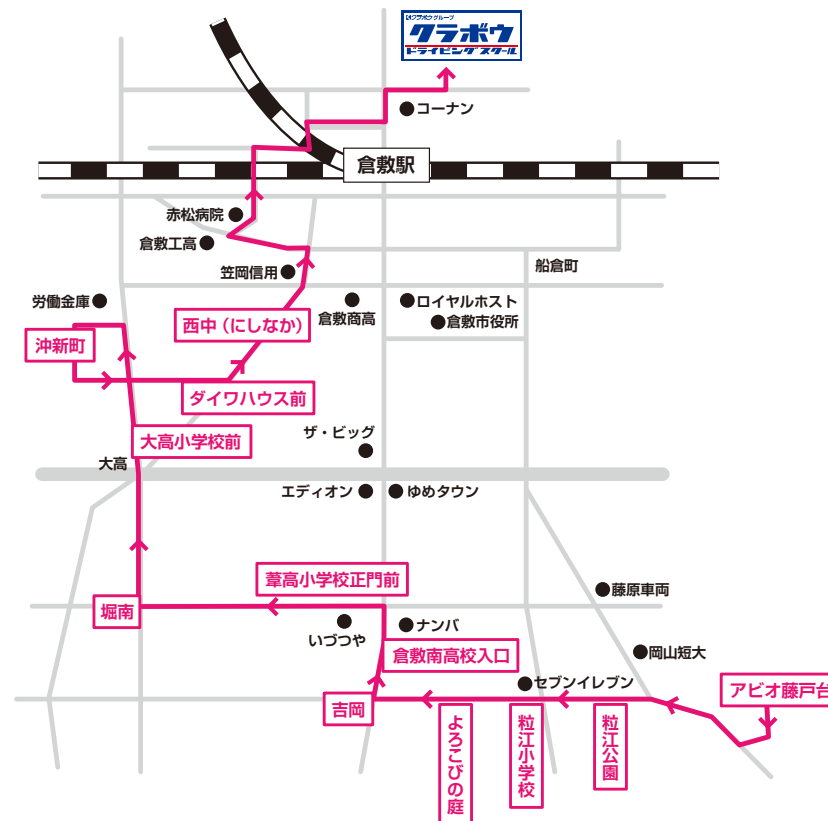

送迎バス路線と時刻表（倉敷南〈藤戸・吉岡・堀南〉方面）

※2026年6月1日からの路線と時刻表になります。

時刻表／迎え便

受講できる 教習各部 停留所	1便	2便	3便	4便	5便
	1部～	3部～	5部～	8部～	10部～
アビオ藤戸台	<p style="text-align: center;">時間は前日、19時頃にメールにてお知らせいたします。</p> <p style="text-align: center;">※バスのご利用は完全予約制、「れんらくアプリ」からの事前予約が必要です。 予約締切は利用日の前日17時です。</p>				
粒江公園					
粒江小学校					
よろこびの庭					
吉岡					
倉敷南高校入口					
葦高小学校正門前					
堀南					
大高小学校前					
沖新町					
ダイワハウス前					
西中(にしなか)					
教習所着					

※日、祝は5便の運行はございません。
 ※夕方、土、日、祝のご利用は、渋滞による遅れが発生する場合がございます。余裕をもってご利用ください。
 ※すべての停留所を記載しておりません。詳しくは、送迎エリア全体をご確認ください。

時刻表／送り便(教習所発)

2部送り	4部送り	7部送り	9部送り	11部送り
11:30	13:30	16:30	18:40 ※日、祝最終 (18:30)	20:40 ※最終

教習時間割

	1部	2部	3部	4部	5部	6部	7部	8部	9部	10部	11部	
平日	開始時間	9:30	10:30	11:30	12:30	13:30	14:30	15:30	16:30	17:40	18:40	19:40
	終了時間	10:20	11:20	12:20	13:20	14:20	15:20	16:20	17:20	18:30	19:30	20:30
日・祝	開始時間	9:30	10:30	11:30	12:30	13:30	14:30	15:30	16:30	17:30		
	終了時間	10:20	11:20	12:20	13:20	14:20	15:20	16:20	17:20	18:20		

※日、祝は9部までとなります。

「笹沖・堀南方面」 バス路線

※基本ルートになります。予約状況によって走行ルートは変動します。

AM8:30までのバス通過、遅延等問い合わせ専用ダイヤル…080-3578-9258

※予約した時刻の5分前には停車場にてお待ちください。
 ※青い袋を運転手にわかるように見せてください。また、バスが見えたら手を挙げて合図してください。
 ※道路事情、交通状況などで遅延する場合がございます。10分以上過ぎてもバスが来ない場合は、お手数ですが当校に電話してください。
 ※詳しくは、「送迎バスご利用の注意点」をご覧ください。