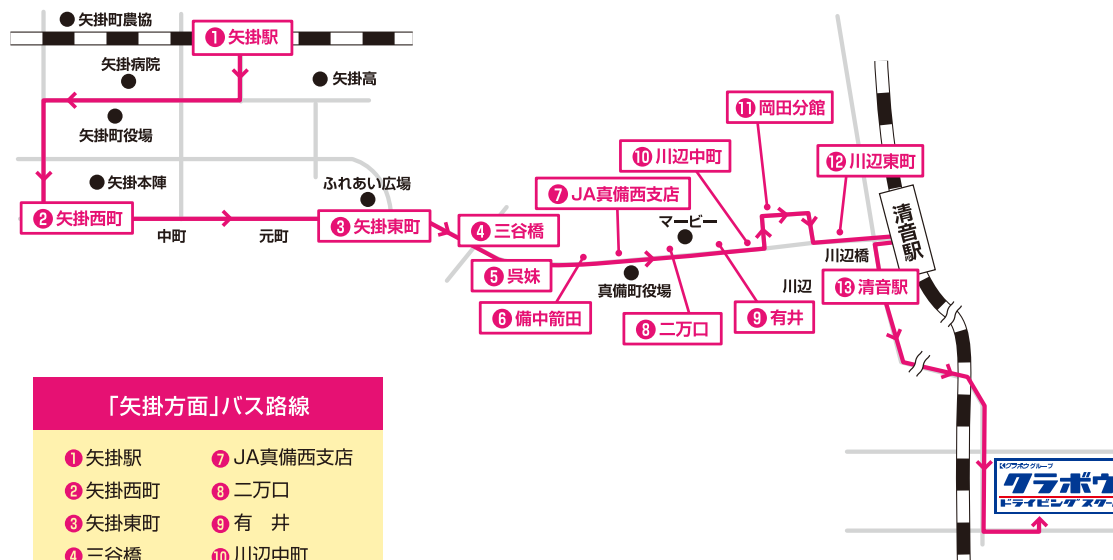

■教習所発(送りのみ) 19:00 20:40

## 時刻表／日・祝

※各便の後の()内は利用できる教習各部

方面	1便(1部)	2便(3部)	3便(5部)	4便(9部)
教習所発			11:00	15:30
矢掛駅	8:10	10:20	11:55	16:25
矢掛西町	8:13	10:23	11:58	16:28
矢掛東町	8:15	10:25	12:00	16:30
三谷橋	8:19	10:29	12:04	16:34
呉 妹	8:22	10:32	12:07	16:37
備中箭田	8:27	10:37	12:12	16:42
JA真備西支所	8:28	10:38	12:13	16:43
二万口	8:30	10:40	12:15	16:45
有 井	8:32	10:42	12:17	16:47
川辺中町	8:35	10:45	12:20	16:50
岡田分館	8:38	10:48	12:23	16:53
川辺東町	8:41	10:51	12:26	16:56
清音駅	8:45	10:55	12:30	17:00
教習所着	9:10	11:20	13:00	17:20

## 「矢掛方面」バス路線

### 「矢掛方面」バス路線

- ① 矢掛駅
- ② 矢掛西町
- ③ 矢掛東町
- ④ 三谷橋
- ⑤ 呉 妹
- ⑥ 備中箭田
- ⑦ JA真備西支店
- ⑧ 二万口
- ⑨ 有 井
- ⑩ 川辺中町
- ⑪ 岡田分館
- ⑫ 川辺東町
- ⑬ 清音駅

※夕方、土、日、祝のご利用は、渋滞による遅れが発生する場合がございます。余裕をもってご利用ください。

AM8:30までのバス通過、遅延等問い合わせ専用ダイヤル…080-3578-9258