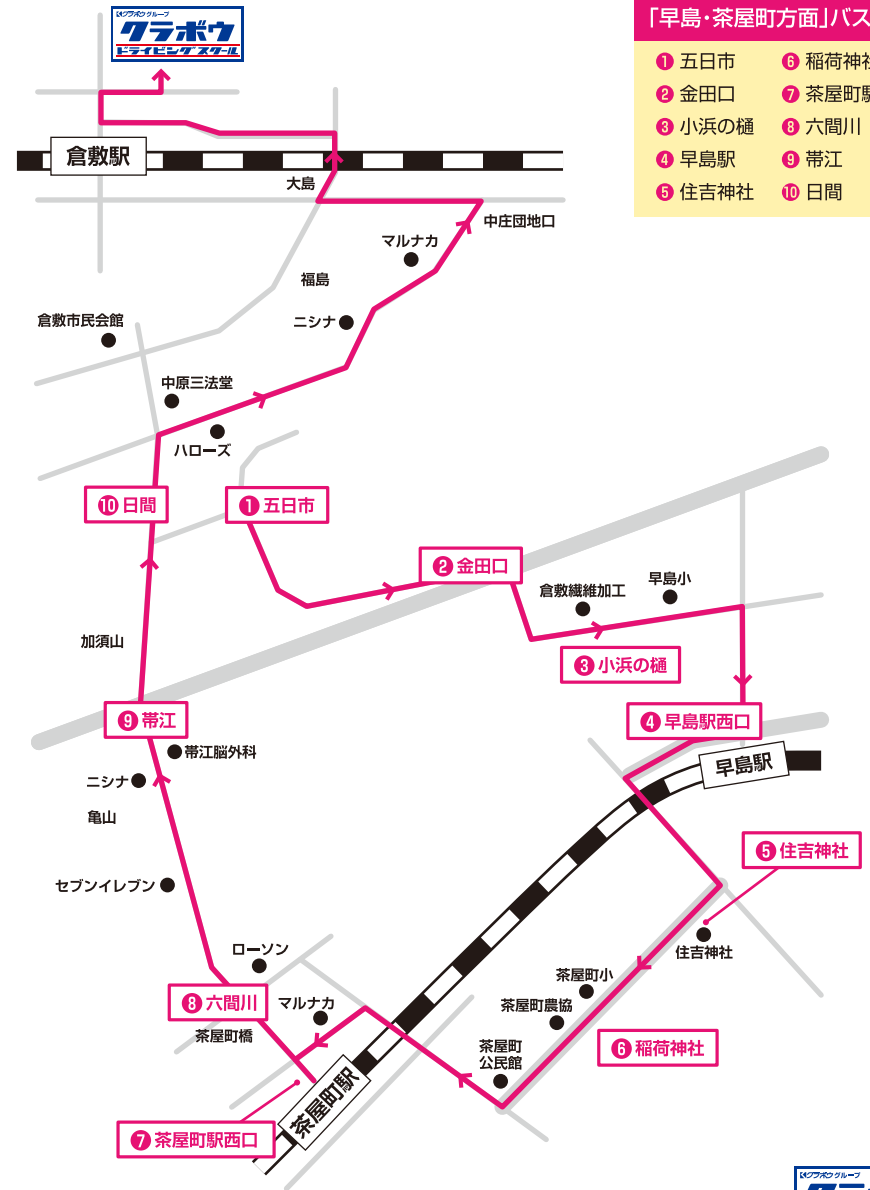

送迎バス路線と時刻表（早島・茶屋町方面）

※2025年4月1日からの路線と時刻表になります。

時刻表／平日 月～土

※各便の後の()内は利用できる教習各部

方面	1便(1部)	2便(5部)	3便(8部)	4便(9部)
教習所発		12:10	14:50	16:10
五日市	8:13	12:23	15:03	16:23
金田口	8:16	12:26	15:06	16:26
小浜の樋	8:20	12:30	15:10	16:30
早島駅	8:25	12:35	15:15	16:35
住吉神社	8:27	12:37	15:17	16:37
稲荷神社	8:29	12:39	15:19	16:39
茶屋町駅西口	8:35	12:45	15:25	16:45
帯高	8:36	12:46	15:26	16:46
六間川	8:37	12:47	15:27	16:47
帯江	8:42	12:52	15:32	16:52
日間	8:46	12:56	15:36	16:56
教習所着	9:10	13:20	16:00	17:20

■教習所発(送りのみ) 18:40 20:40

※18:40の送りは倉敷南方面経由となります。

時刻表／日・祝

※各便の後の()内は利用できる教習各部

方面	1便(1部)	2便(5部)	3便(7部)	4便(9部)
教習所発		12:10	13:30	15:30
五日市	8:13	12:23	13:43	15:43
金田口	8:16	12:26	13:46	15:46
小浜の樋	8:20	12:30	13:50	15:50
早島駅	8:25	12:35	13:55	15:55
住吉神社	8:27	12:37	13:57	15:57
稲荷神社	8:29	12:39	13:59	15:59
茶屋町駅西口	8:35	12:45	14:05	16:05
帯高	8:36	12:46	14:06	16:06
六間川	8:37	12:47	14:07	16:07
帯江	8:42	12:52	14:12	16:12
日間	8:46	12:56	14:16	16:16
教習所着	9:10	13:20	14:40	16:50

■教習所発(送りのみ) 18:30

※夕方、土、日、祝のご利用は、渋滞による遅れが発生する場合がございます。余裕をもってご利用ください。

「早島・茶屋町方面」バス路線

AM8:30までのバス通過、遅延等問い合わせ専用ダイヤル…080-3578-9258