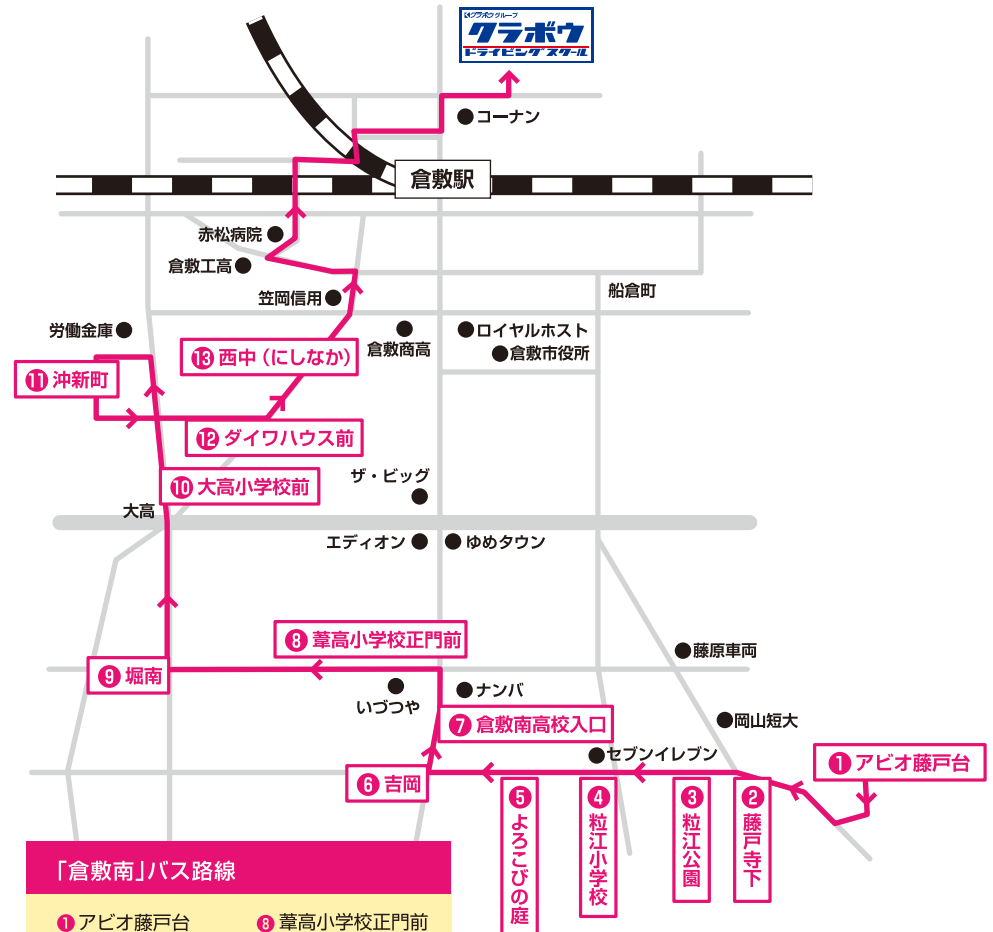

# 送迎バス路線と時刻表（倉敷南〈藤戸・吉岡・堀南〉方面）

※2025年4月1日からの路線と時刻表になります。

## 時刻表／日・祝

※各便の後の( )内は利用できる教習各部

方面	1便(1部)	2便(6部)	3便(7部)
教習所発		12:10	13:50
アビオ藤戸台	8:20	12:50	14:30
藤戸寺下	8:24	12:54	14:34
粒江公園	8:26	12:56	14:36
粒江小学校	8:28	12:58	14:38
よろこびの庭	8:30	13:00	14:40
吉岡	8:34	13:04	14:44
倉敷南高校入口	8:35	13:05	14:45
葦高小学校正門前	8:37	13:07	14:47
堀南	8:39	13:09	14:49
大高小学校前	8:41	13:11	14:51
沖新町	8:43	13:13	14:53
ダイワハウス前	8:45	13:15	14:55
西中(にしなか)	8:47	13:17	14:57
教習所着	9:10	13:40	15:20

■教習所発(送りのみ) 16:00 18:30

※夕方、土、日、祝のご利用は、渋滞による遅れが発生する場合がございます。余裕をもってご利用ください。

## 「笹沖・堀南方面」バス路線