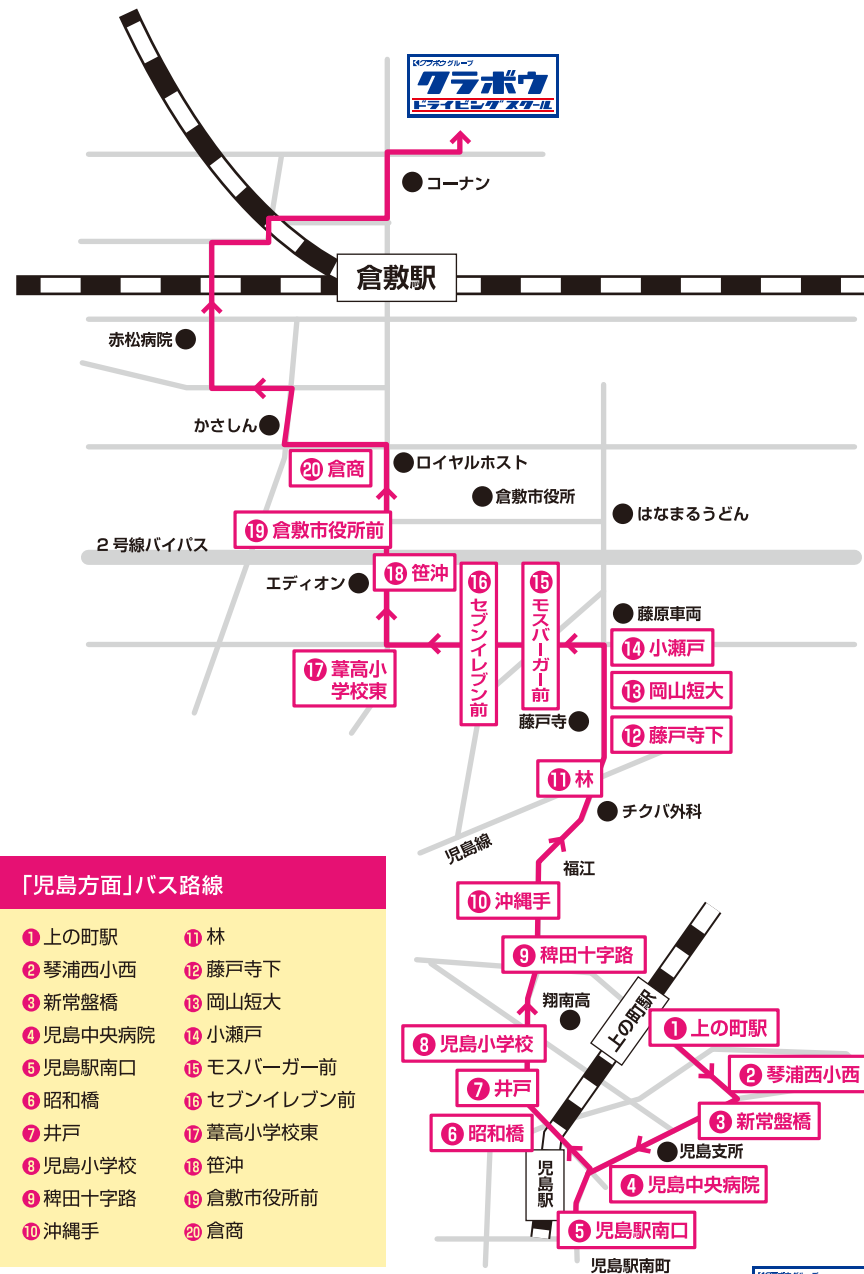

送迎バス路線と時刻表（児島方面）

※2025年4月1日からの路線と時刻表になります。

時刻表／平日 月～土

※各便の後の()内は利用できる教習各部

方面	1便(1部)	2便(3部)	3便(8部)	4便(10部)
教習所発			13:25	16:00
上の町駅	8:00	10:05	14:20	16:55
琴浦西小西	8:03	10:08	14:23	16:58
新常盤橋	8:05	10:10	14:25	17:00
児島中央病院	8:09	10:14	14:30	17:05
児島駅南口	8:12	10:17	14:33	17:08
昭和橋	8:14	10:19	14:35	17:10
井戸	8:16	10:21	14:37	17:13
児島小学校	8:19	10:24	14:40	17:17
稗田十字路	8:24	10:29	14:45	17:22
沖繩手	8:30	10:35	14:53	17:30
林	8:34	10:38	14:56	17:33
藤戸寺下	8:38	10:42	15:00	17:37
岡山短大	8:41	10:45	15:03	17:40
小瀬戸	8:43	10:48	15:06	17:43
モスバーガー前	8:45	10:50	15:08	17:45
セブンイレブン前	8:46	10:51	15:10	17:47
葦高小学校東	8:48	10:53	15:13	17:50
笹沖	8:51	10:56	15:16	17:53
倉敷市役所前	8:53	10:58	15:18	17:55
倉商	8:56	11:00	15:20	17:57
教習所着	9:10	11:20	15:50	18:20

■教習所発(送りのみ) 20:40

※20:40の送りは倉敷南方面経由となります。

時刻表／日・祝

※各便の後の()内は利用できる教習各部

方面	1便(1部)	2便(3部)	3便(8部)
教習所発			13:25
上の町駅	8:00	10:05	14:20
琴浦西小西	8:03	10:08	14:23
新常盤橋	8:05	10:10	14:25
児島中央病院	8:09	10:14	14:30
児島駅南口	8:12	10:17	14:33
昭和橋	8:14	10:19	14:35
井戸	8:16	10:21	14:37
児島小学校	8:19	10:24	14:40
稗田十字路	8:24	10:29	14:45
沖繩手	8:30	10:35	14:53
林	8:34	10:38	14:56
藤戸寺下	8:38	10:42	15:00
岡山短大	8:41	10:45	15:03
小瀬戸	8:43	10:48	15:06
モスバーガー前	8:45	10:50	15:08
セブンイレブン前	8:46	10:51	15:10
葦高小学校東	8:48	10:53	15:13
笹沖	8:51	10:56	15:16
倉敷市役所前	8:53	10:58	15:18
倉商	8:56	11:00	15:20
教習所着	9:10	11:20	15:50

■教習所発(送りのみ) 16:00 18:30

※16:00、18:30の送りは倉敷南方面経由となります。

「児島方面」バス路線

「児島方面」バス路線

- ① 上の町駅
- ② 琴浦西小西
- ③ 新常盤橋
- ④ 児島中央病院
- ⑤ 児島駅南口
- ⑥ 昭和橋
- ⑦ 井戸
- ⑧ 児島小学校
- ⑨ 稗田十字路
- ⑩ 沖繩手
- ⑪ 林
- ⑫ 藤戸寺下
- ⑬ 岡山短大
- ⑭ 小瀬戸
- ⑮ モスバーガー前
- ⑯ セブンイレブン前
- ⑰ 葦高小学校東
- ⑱ 笹沖
- ⑲ 倉敷市役所前
- ⑳ 倉商

※夕方、土、日、祝のご利用は、渋滞による遅れが発生する場合がございます。余裕をもってご利用ください。

AM8:30までのバス通過、遅延等問い合わせ専用ダイヤル…080-3578-9258