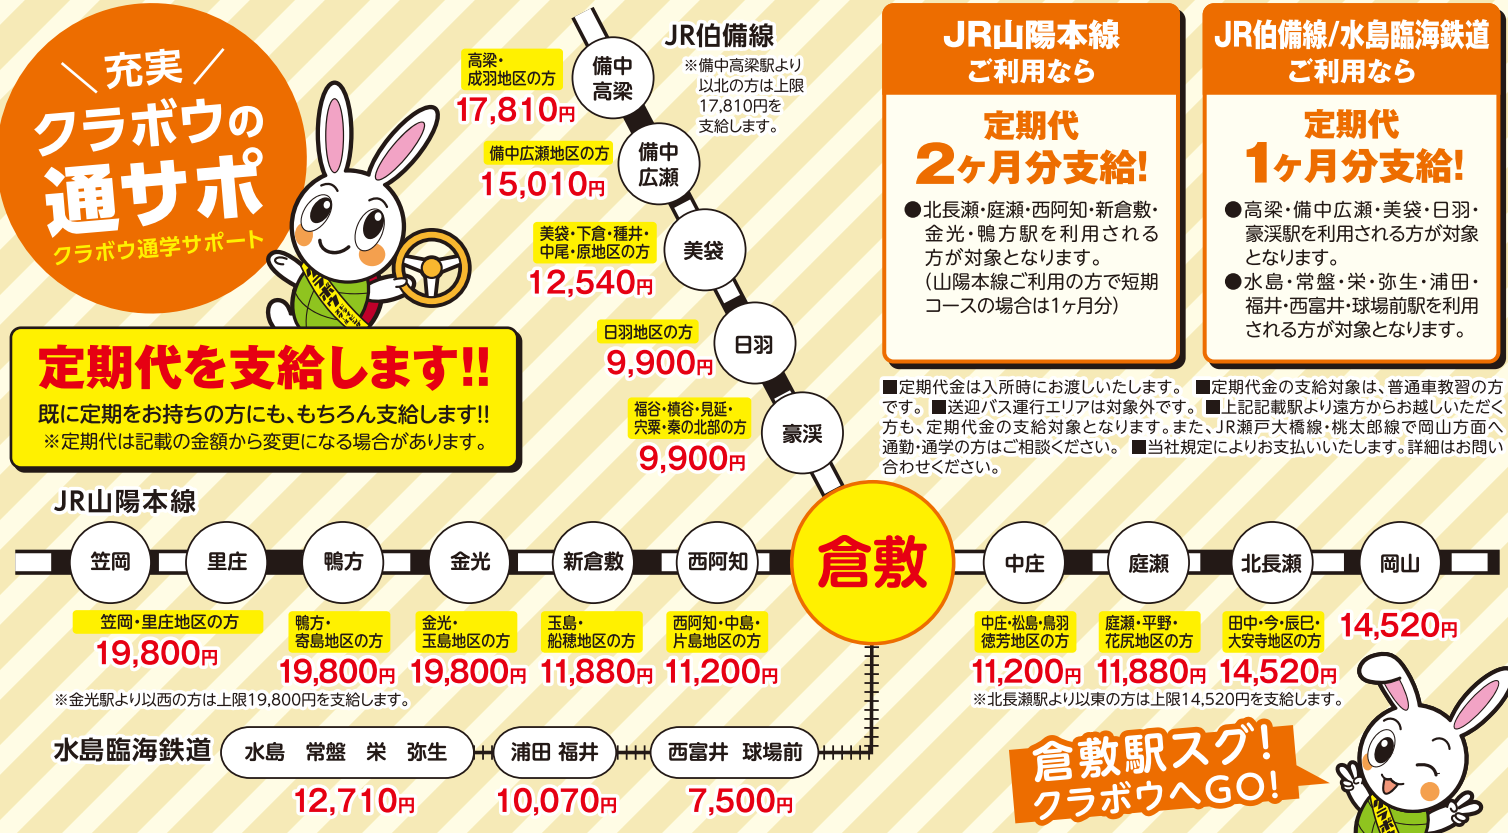

31歳以上の方はコチラ! ※51歳~の方はお問い合わせください。

AT限定 定額コース

- 31~35歳の方 **+ 22,000円** 税込 (税別:20,000円)
- 36~40歳の方 **+ 33,000円** 税込 (税別:30,000円)
- 41~50歳の方 **+ 44,000円** 税込 (税別:40,000円)

夏の短期コース

通常(基本)コースに料金追加で短期集中して免許取得したい方に! さらに、補習が心配な方は**定額コース**も追加できます! 定員制なので予約はお早めに!

- 20日間コース **+ 38,000円** 税込 (税別:34,550円)
- 1ヶ月間コース **+ 33,000円** 税込 (税別:30,000円)

※短期コースは定員制になります。お早めにご予約ください。
※個人差がありますので期間を超える場合もあります。
※教習進度によっては技能教習追加料(税込:4,900円)、技能検定再受検料(税込:7,100円)、仮免学科再受験手数料(非課税:1,800円)がその都度必要となります。

夏休みに集中して運転免許取得をお考えの方、
夏の短期コース
予約受付中!!

充実 クラボウの通サポ

定期代を支給します!!

既に定期をお持ちの方にも、もちろん支給します!!
※定期代は記載の金額から変更になる場合があります。

倉敷駅スグ! クラボウへGO!

アプリでかんたん予約! クラボウならバスも無料送迎!

- 川崎医療福祉大学
 - 岡山県立大学
 - 倉敷駅(予約不要)
- お迎え便をスタート!

無料送迎バスは予約制です。

(前日17:00迄に予約が必要です)
詳細はお問い合わせください。

学生限定割引! 学生必見! とってもお得な割引です!
他割引1点まで併用可!
税込価格より **10,000円割引**
※新規で普通四輪免許を取得される学生(免なし・原付所持)の方に限ります。
※キャンペーンとの割引併用はできません。

家族でも友人でも2名様以上から、同時お申込み人数に応じて割引UP!
グループ入所割引
最大6名様以上で同時お申し込みなら... **最大25,000円割引**
お1人様ごとに **最大35,000円割引**
学生W割 併用なら **最大35,000円割引**
例) 6名様以上で同時お申込みの場合... **ATコース 310,000円が 275,000円** 税込
※1週間以内に皆様の入所申込書をご提出ください。詳細はお問い合わせください。