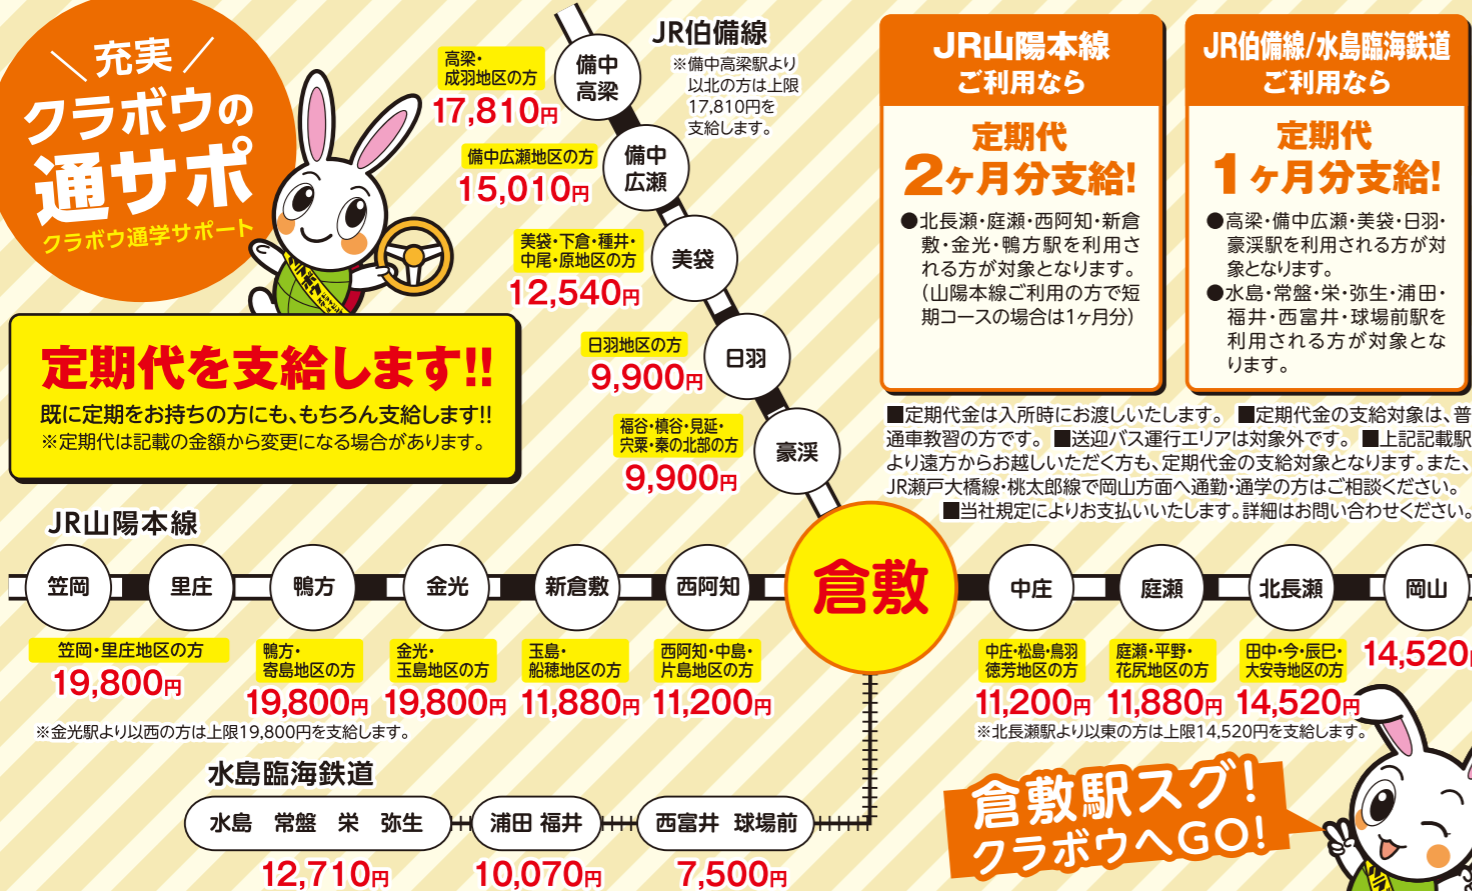

●ATコース
296,000円 税込
(税別:269,350円)

●MTコース
313,000円 税込
(税別:284,850円)

※上記金額は規定時間で卒業する場合の金額です。税込総額には入所金、教材費、教習料金、初回検定料金(修了検定・卒業検定・卒業証明書)、消費税及び仮免学科試験手数料(非課税:1,700円)、仮免交付手数料(非課税:1,150円)が含まれています。
※教習進度によっては技能教習追加料(1時間あたり 税込:4,900円)、技能検定再受検料(税込:7,100円)、仮免学科再受検手数料(非課税:1,700円)がその都度必要となります。
※高速道路教習は実車で行います。(但し、悪天候等によりシミュレーターで行う場合があります。)
※すべてのコースに対して、技能教習及び技能検定の無断欠席、当日キャンセルはキャンセル料(1時間あたり 税込:3,800円)をいただきます。
※中途退所の申し出があった場合は、当所規定により返金いたします。
※3/24(月)より仮免学科試験手数料(非課税:1,800円)に変更となります。

定額コース

通常(基本)コース に一定額の料金追加で補習が心配な方に安心のオススメコース!

●25歳までの方 **無料** ●26～30歳の方 **無料**
+ **11,000円** 税込 (税別:10,000円) + **16,500円** 税込 (税別:15,000円)

●補習教習(1時限 税込:4,900円)、技能検定再受検料(1回 税込:7,100円)を受けられても**追加料金なし!!**
※仮免学科再受検手数料(非課税:1,700円)はその都度必要となります。
※3/24(月)より仮免学科試験手数料(非課税:1,800円)に変更となります。

31歳以上の方はコチラ! ※51歳～の方はお問合せください。

AT限定 定額コース

31～35歳の方 + **22,000円** 税込 (税別:20,000円)
36～40歳の方 + **33,000円** 税込 (税別:30,000円)
41～50歳の方 + **44,000円** 税込 (税別:40,000円)

定員制につきご予約はお早めに!

短期コース

●20日間コース + **35,000円** 税込 (税別:31,850円)
●1ヶ月間コース + **25,000円** 税込 (税別:22,750円)

※短期コースは定員制になります。お早めにご予約ください。
※個人差がありますので期間を超える場合もあります。
※教習進度によっては技能教習追加料(税込:4,900円)、技能検定再受検料(税込:7,100円)、仮免学科再受検手数料(非課税:1,700円)がその都度必要となります。
※3/24(月)より仮免学科試験手数料(非課税:1,800円)に変更となります。

夏休みに運転免許取得をお考えの方、
夏の短期コース
ご相談承り中!!

充実 クラボウの通サポ

定期代を支給します!!

既に定期をお持ちの方にも、もちろん支給します!!
※定期代は記載の金額から変更になる場合があります。