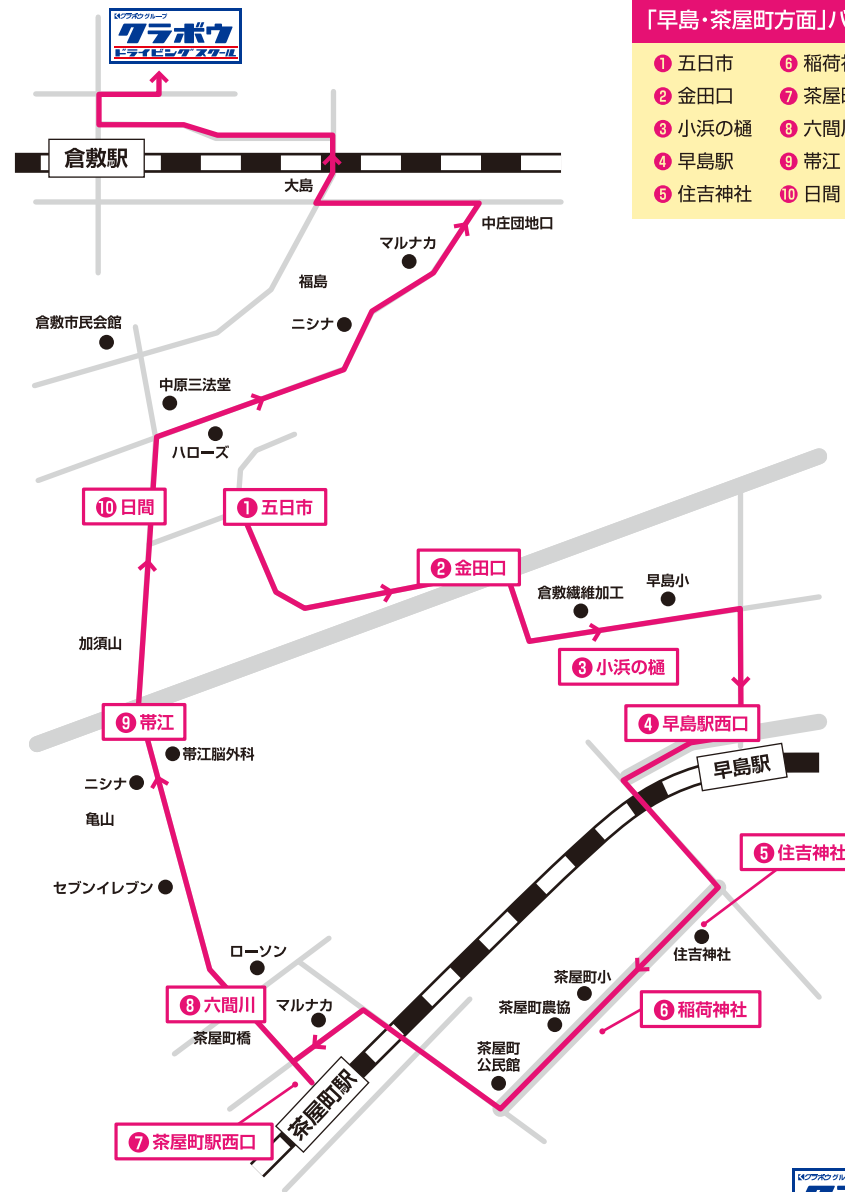

送迎バス路線と時刻表（早島・茶屋町方面）

※2021年4月1日からの路線と時刻表になります。

時刻表／平日 月～土

※各便の後の()内は利用できる教習各部

方面	1便(1部)	2便(4部)	3便(5部)	4便(7部)	5便(8部)	6便(9部)
教習所発		11:10	12:10	13:30	14:50	16:10
五日市	8:13	11:23	12:23	13:43	15:03	16:23
金田口	8:16	11:26	12:26	13:46	15:06	16:26
小浜の樋	8:20	11:30	12:30	13:50	15:10	16:30
早島駅	8:25	11:35	12:35	13:55	15:15	16:35
住吉神社	8:27	11:37	12:37	13:57	15:17	16:37
稲荷神社	8:29	11:39	12:39	13:59	15:19	16:39
茶屋町駅西口	8:35	11:45	12:45	14:05	15:25	16:45
帯高	8:36	11:46	12:46	14:06	15:26	16:46
六間川	8:37	11:47	12:47	14:07	15:27	16:47
帯江	8:42	11:52	12:52	14:12	15:32	16:52
日間	8:46	11:56	12:56	14:16	15:36	16:56
教習所着	9:10	12:20	13:20	14:40	16:00	17:20

■教習所発(送りのみ) 18:40 20:40

時刻表／日・祝

※各便の後の()内は利用できる教習各部

方面	1便(1部)	2便(4部)	3便(5部)	4便(7部)	5便(9部)
教習所発		11:10	12:10	13:30	15:30
五日市	8:13	11:23	12:23	13:43	15:43
金田口	8:16	11:26	12:26	13:46	15:46
小浜の樋	8:20	11:30	12:30	13:50	15:50
早島駅	8:25	11:35	12:35	13:55	15:55
住吉神社	8:27	11:37	12:37	13:57	15:57
稲荷神社	8:29	11:39	12:39	13:59	15:59
茶屋町駅西口	8:35	11:45	12:45	14:05	16:05
帯高	8:36	11:46	12:46	14:06	16:06
六間川	8:37	11:47	12:47	14:07	16:07
帯江	8:42	11:52	12:52	14:12	16:12
日間	8:46	11:56	12:56	14:16	16:16
教習所着	9:10	12:20	13:20	14:40	16:50

■教習所発(送りのみ) 18:30

※2021年4月1日より「茶屋町農協」を「稲荷神社」に変更しました。

※夕方、土、日、祝のご利用は、渋滞による遅れが発生する場合がございます。余裕をもってご利用ください。

「早島・茶屋町方面」バス路線

「早島・茶屋町方面」バス路線

- ① 五日市
- ② 金田口
- ③ 小浜の樋
- ④ 早島駅
- ⑤ 住吉神社
- ⑥ 稲荷神社
- ⑦ 茶屋町駅西口
- ⑧ 六間川
- ⑨ 帯江
- ⑩ 日間