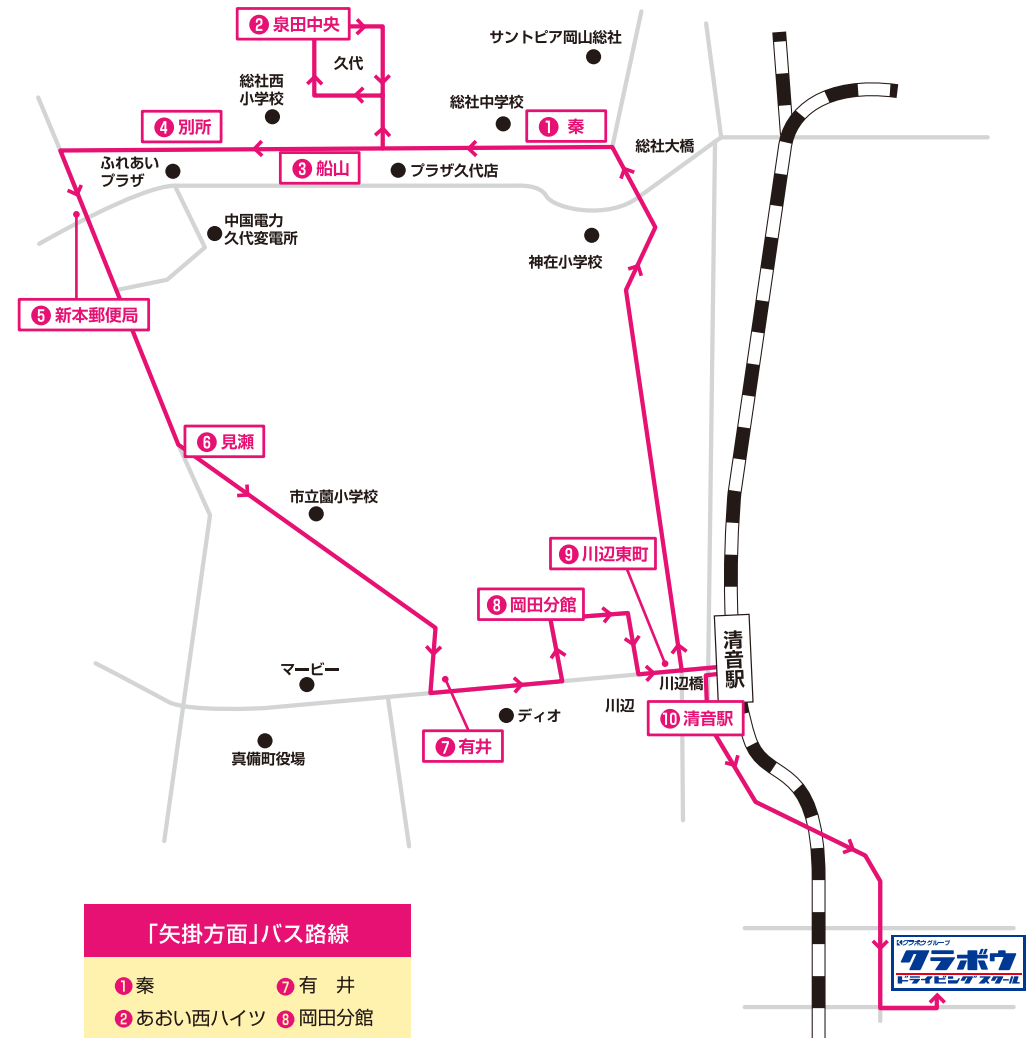

送迎バス路線と時刻表 (久代方面)

※平成28年1月12日からの路線と時刻表になります。

「久代方面」バス路線

時刻表 / 平日 月～土

※各便の後の()内は利用できる教習各部

方面	1便(1部)	2便(3部)	3便(5部)	4便(7部)	5便(9部)
教習所発			11:50	13:30	15:40
秦	7:40	9:50	12:20	14:00	16:10
泉田中央	7:45	9:55	12:25	14:05	16:15
船山	7:47	9:57	12:27	14:07	16:17
別所	7:50	10:00	12:30	14:10	16:20
新本局	7:54	10:04	12:34	14:14	16:24
見瀬	7:57	10:07	12:37	14:17	16:27
有井	8:02	10:12	12:42	14:22	16:32
岡田分館		10:15	12:45	14:25	16:35
川辺東町		10:18	12:48	14:28	16:38
清音駅		10:23	12:53	14:33	16:43
教習所着	9:10	10:50	13:20	15:00	17:20

■教習所発(送りのみ) 20:45

(注)1便は、「見瀬」から総社経由になります。「有井～清音駅」は、矢掛1便をご利用ください。

「矢掛方面」バス路線

- ① 秦
- ② あおい西ハイツ
- ③ 船山
- ④ 別所
- ⑤ 新本局
- ⑥ 見瀬
- ⑦ 有井
- ⑧ 岡田分館
- ⑨ 川辺東町
- ⑩ 清音駅

時刻表 / 日・祝

※各便の後の()内は利用できる教習各部

方面	1便(1部)	2便(3部)	3便(6部)	4便(8部)
教習所発			12:50	14:40
秦	7:50	9:50	13:20	15:10
泉田中央	7:55	9:55	13:25	15:15
船山	7:57	9:57	13:27	15:17
別所	8:00	10:00	13:30	15:20
新本局	8:04	10:04	13:34	15:24
見瀬	8:07	10:07	13:37	15:27
有井	8:12	10:12	13:42	15:32
岡田分館		10:15	13:45	15:35
川辺東町		10:18	13:48	15:38
清音駅		10:21	13:51	15:41
教習所着	9:10	10:50	14:20	16:20

■教習所発(送りのみ) 18:35

(注)1便は、「見瀬」から総社経由になります。「有井～清音駅」は、矢掛1便をご利用ください。